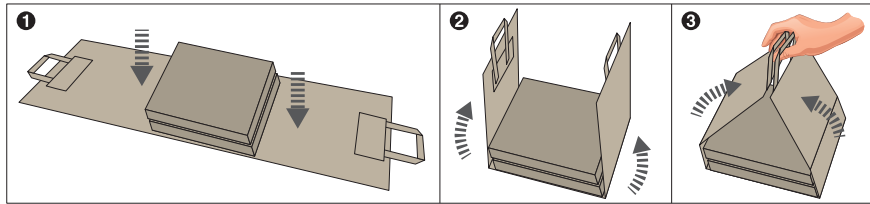

BLANCO

Medidas (cm.)	Unidades	Referencia
32 + 19 x 34	200	91 1099 32

36 + 31 x 36

TAKE AWAY

PERSONALIZAMOS A PARTIR DE 400 UDS. -CAJAS COMPLETAS-

BOLSAS ASA EXTERNA

FLATBAG®

[5 Kg]