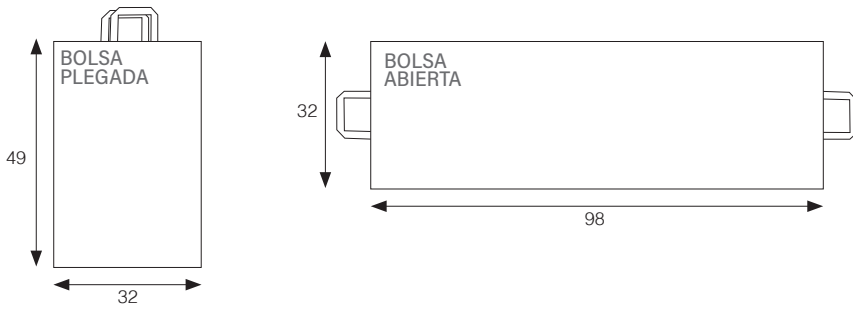

TAKE AWAY

PERSONALIZAMOS A PARTIR DE 400 UDS. -CAJAS COMPLETAS-

BOLSAS ASA EXTERNA