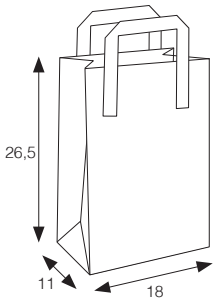

HOT BAG

18 + 11 x 26,5