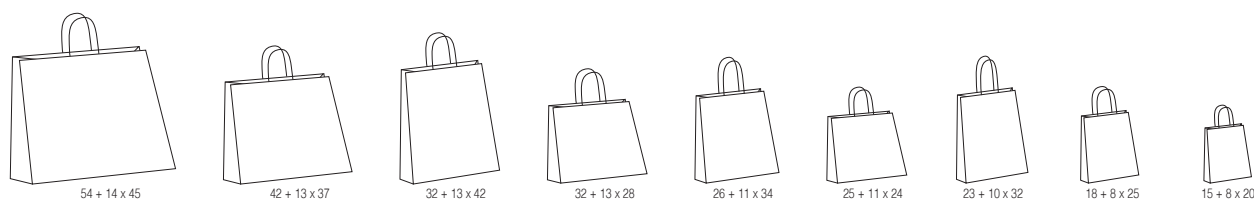

Que la imaginación no sea tu límite...
Más de 1.000 colores a tu disposición

Impresión DIGITAL

IMPRESIÓN EN PEQUEÑA CANTIDAD (A PARTIR DE 400 BOLSAS / 2 CAJAS)

Impresión directa...
Alta agilidad y flexibilidad de producción

la diferencia

Impresión en FLEXOGRAFÍA

IMPRESIÓN EN PEQUEÑA CANTIDAD (A PARTIR DE 400 BOLSAS / 2 CAJAS)

TINTAS AL AGUA 

BOLSAS ASA RETORCIDA

PERSONALIZAMOS A PARTIR DE 400 UDS. -CAJAS COMPLETAS-

SPRING

MEDIDAS DISPONIBLES