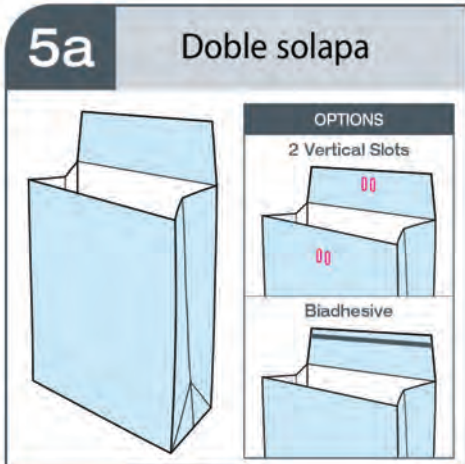

Formas asa

1	75x20 90x25
2	90x22 100x30
3	95x30
4	100x30
5	110x30

4a Asa troquelada con 2 cartones interiores

Formas asa

1	75x20 90x25
2	90x22 100x30
3	95x30
4	100x30
5	110x30

4b Asa troquelada con 3 cartones y cierre con solapa

4c Asa troquelada con 4 cartones y cierre con solapa

5 Cierre simple con solapa

Opciones

2 Agujeros verticales

Cinta adhesiva

Bolsas línea ORADEA

LUXURY MANUAL

CUARZO MATE