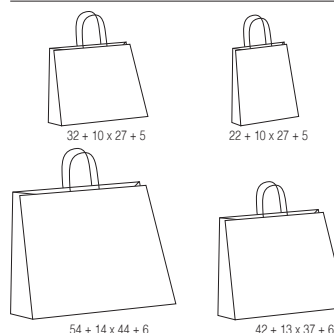

ECOLOGY

- CON DOBLADILLO -

MEDIDAS DISPONIBLES

DETALLE DOBLADILLO INTERIOR

GRIS

Medidas (cm.)	Unidades	Referencia
22 + 10 x 27 + 5	200	91 1123 22
32 + 10 x 27 + 5	200	91 1123 32
42 + 13 x 37 + 6	150	91 1123 42
54 + 14 x 44 + 6	100	91 1123 54