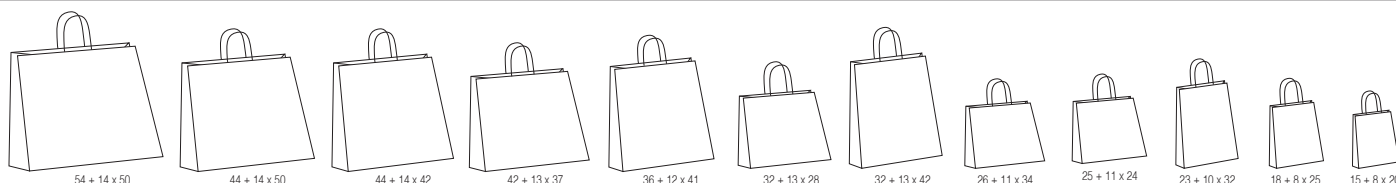

BOLSAS ASA RETORCIDA

PERSONALIZAMOS A PARTIR DE 400 UDS. -CAJAS COMPLETAS-

PAPEL BLANCO & HAWANA

- PAPEL RECICLADO -

MEDIDAS DISPONIBLES

CELULOSA BLANCO

Medidas (cm.)	Unidades	Referencia
18 + 8 x 25	300	91 1061 18
23 + 10 x 32	250	91 1061 23
25 + 11 x 24	250	91 1061 25
32 + 13 x 28	250	91 1061 32
32 + 13 x 42	250	91 1061 32 42
42 + 13 x 37	150	91 1061 42
54 + 14 x 50	125	91 1061 54