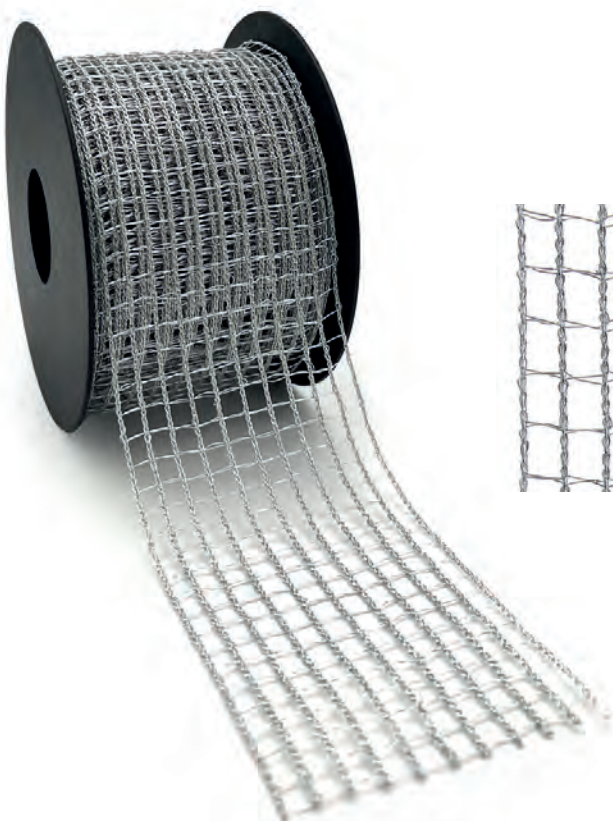

08 - Verde

24 - Marrón

REJILLA METÁLICA

70 mm - 20 metros

Ref.: MGO626

05 - Plata

04 - Cobre

00 - Oro