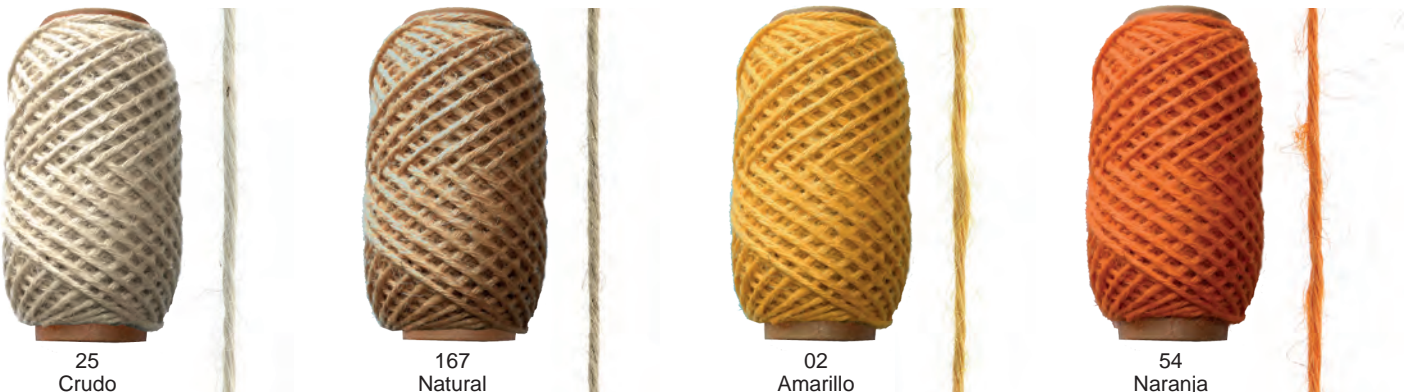

CORDÓN YUTE

3 mm - 50 metros

Ref.: 1026

25
Crudo

167
Natural

02
Amarillo

54
Naranja