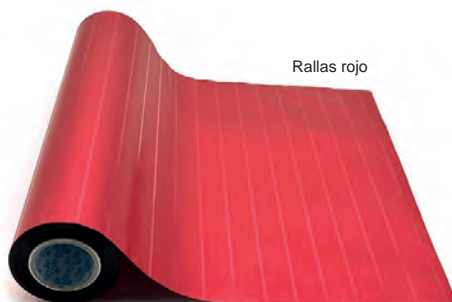

Rallas rojo

Ref.: 2752 Bobinas de:
30 cm. x 30 m.