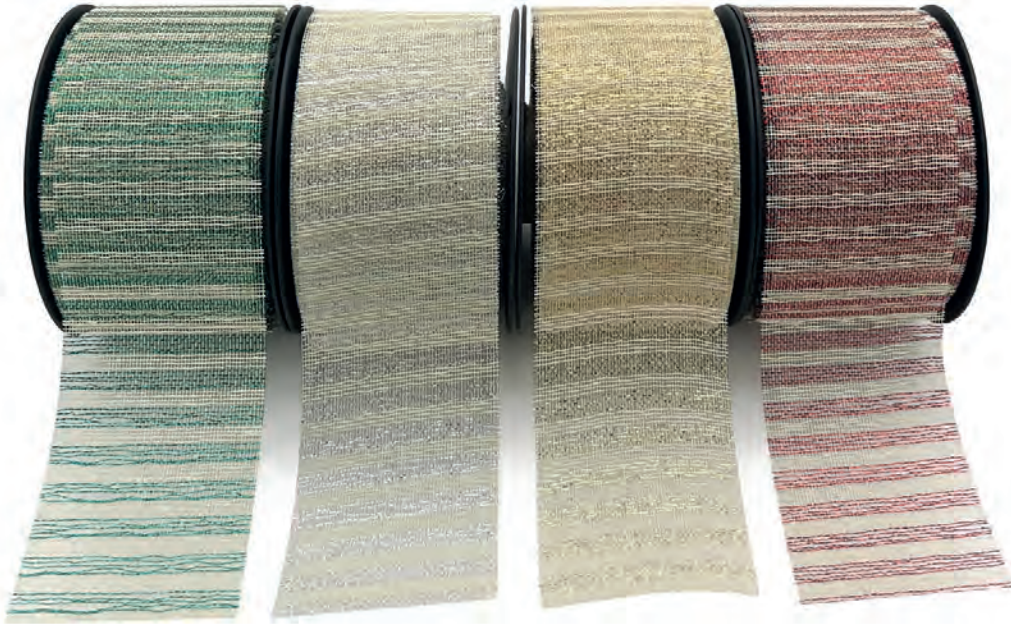

38
Marino

89
Negro

71
Cobre Metal

76
Oro Metal

05
Plata

ALGODÓN LUREX

70 mm - 20 metros

Ref.: MG1171

00 - Rojo

07 - Verde

06 - Oro

05 - Plata

ESCOCESA

Ref.: 1004

Ancho: 30 mm

Ancho: 60 mm