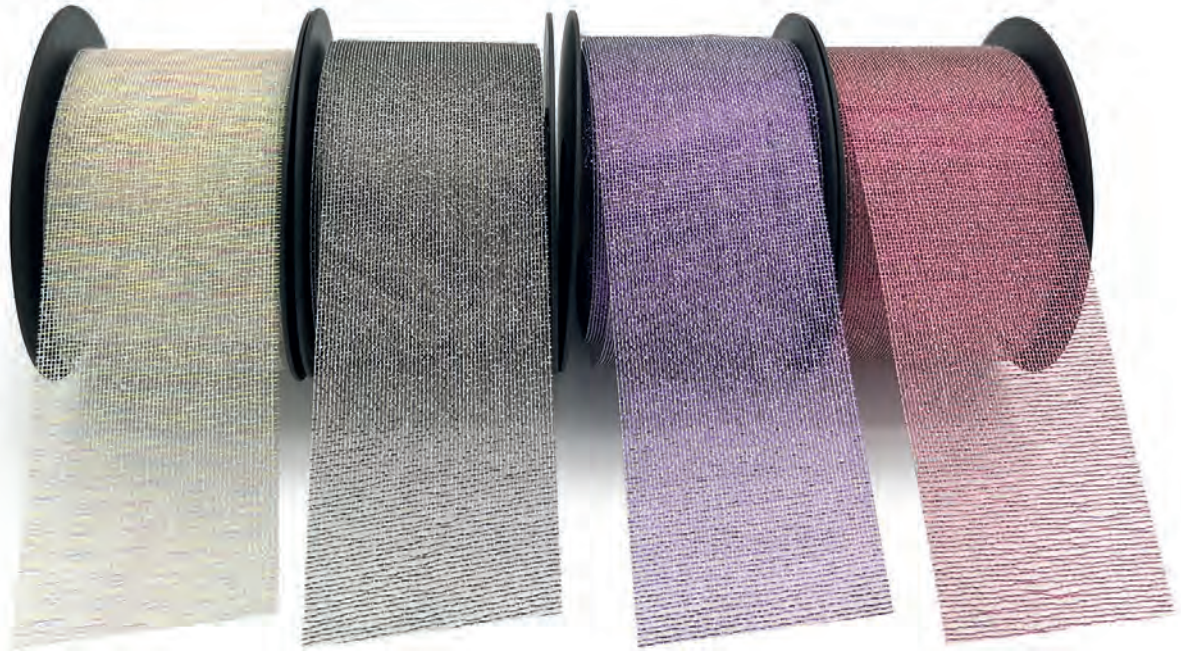

Ref.: 1077

28 - Lavanda