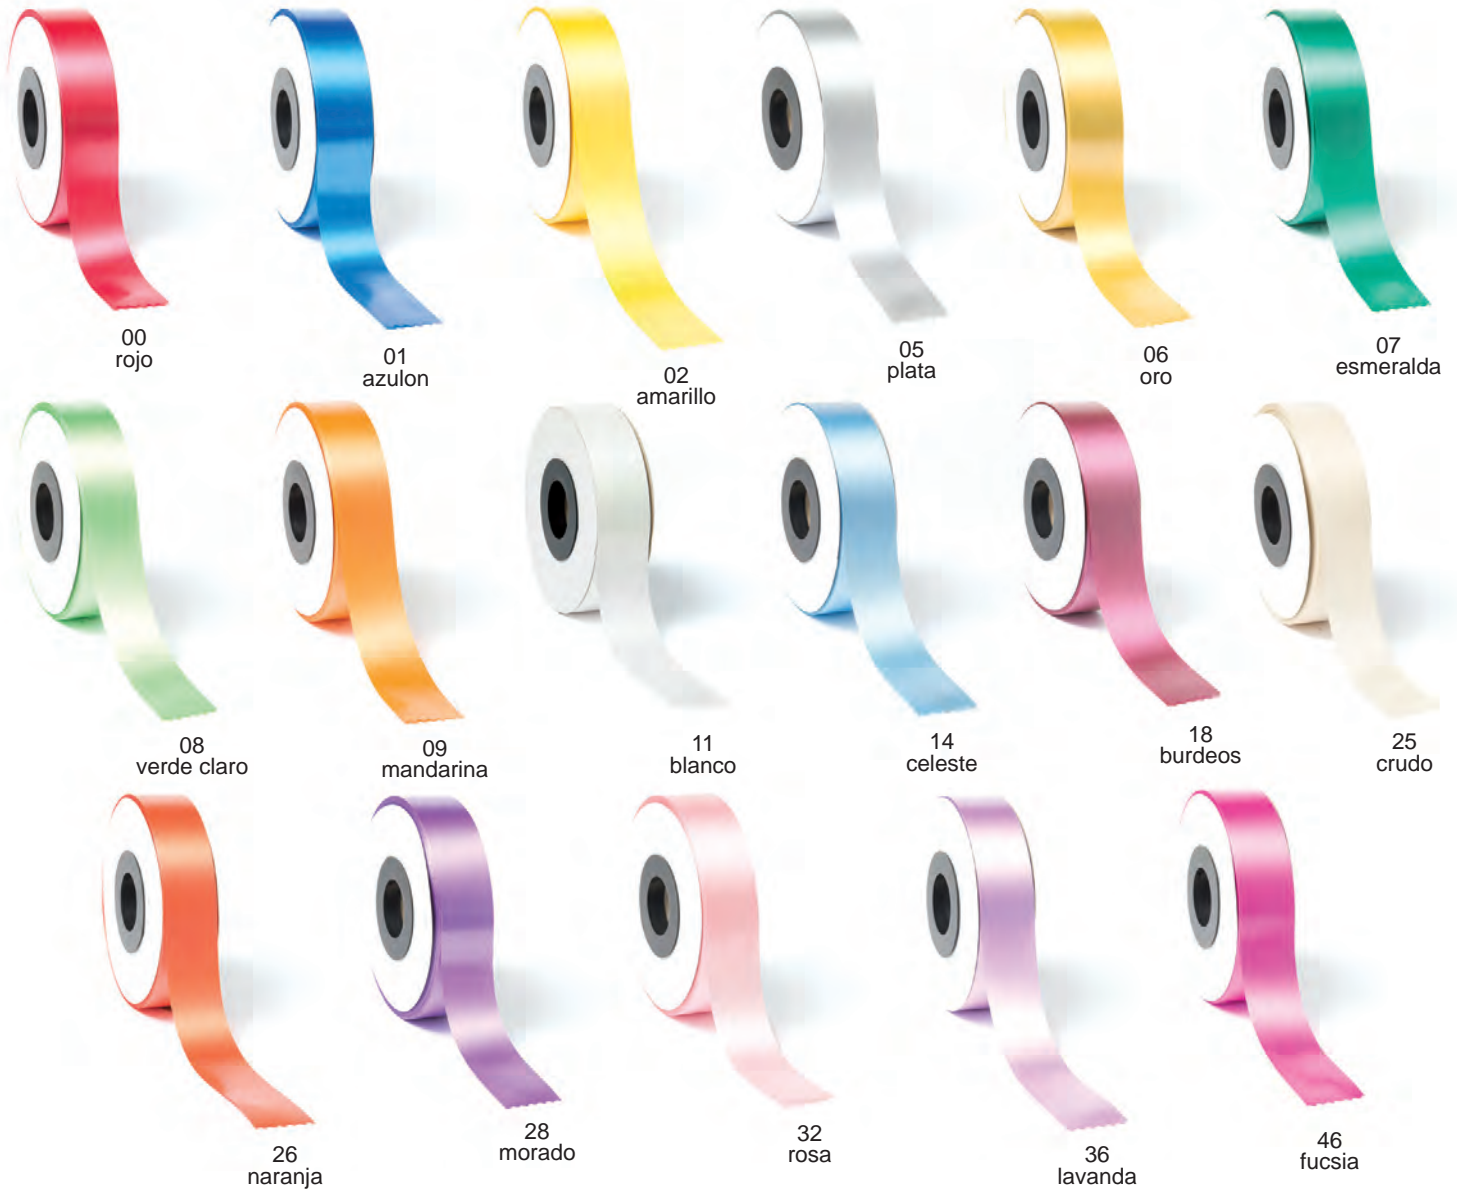

07
Verde

89
Negro

CINTA LISA

19 / 31 / 50 mm x 100 metros

Ref.: 7000

CINTA GOFRADA

5 mm x 500 metros / 10 mm x 250 metros

Ref.: 8000