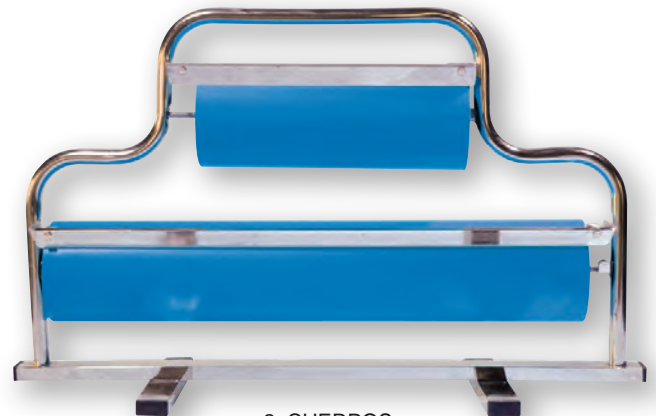

Unidades: 50

SOBREMESA / VERTICAL / MURAL

2 CUERPOS
17 / 35 cm.
Ref.: 80010217

1 CUERPO
35 cm.
Ref.: 80010135

1 CUERPO
70 cm.
Ref.: 80010170

VERTICAL
3 CUERPOS
17 / 35 / 70 cm.
Ref.: 80030370

VERTICAL
2 CUERPOS
35 / 70 cm.
Ref.: 80030270